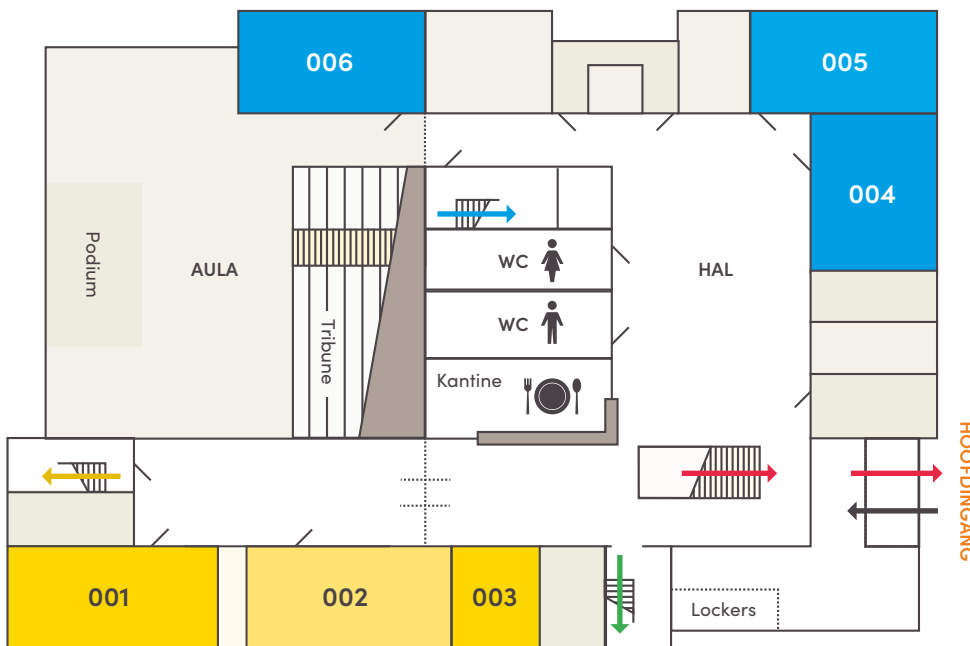

## Begane grond

### Trap naar beneden/uitgang:

→ Volg de rode pijlen

### Trap naar boven, naar de lokalen:

→ Volg de gele pijlen  
naar de gele lokalen

→ Volg de blauwe pijlen naar de  
blauwe lokalen

→ Volg de groene pijlen naar de  
groene lokalen