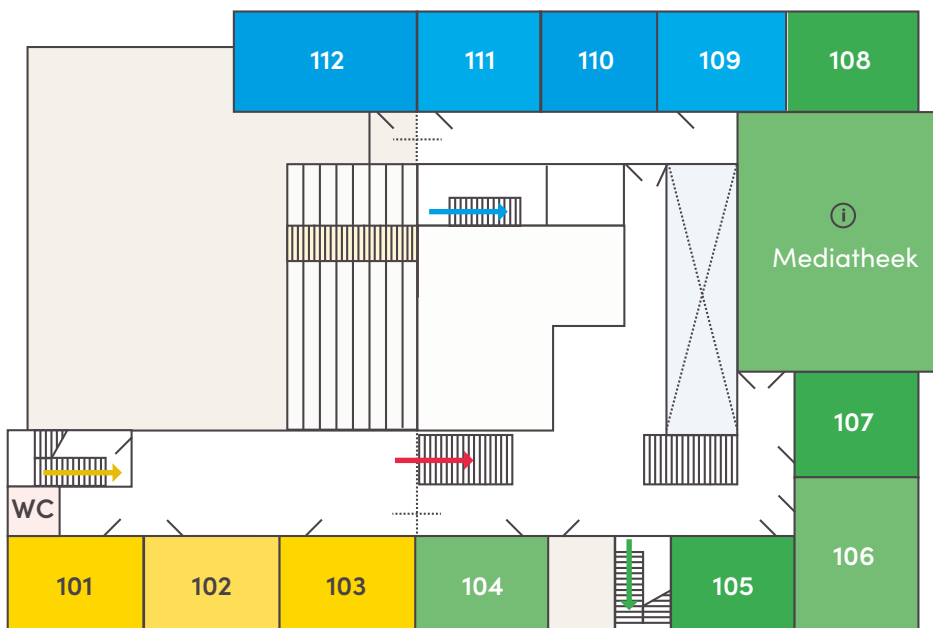

Eerste etage