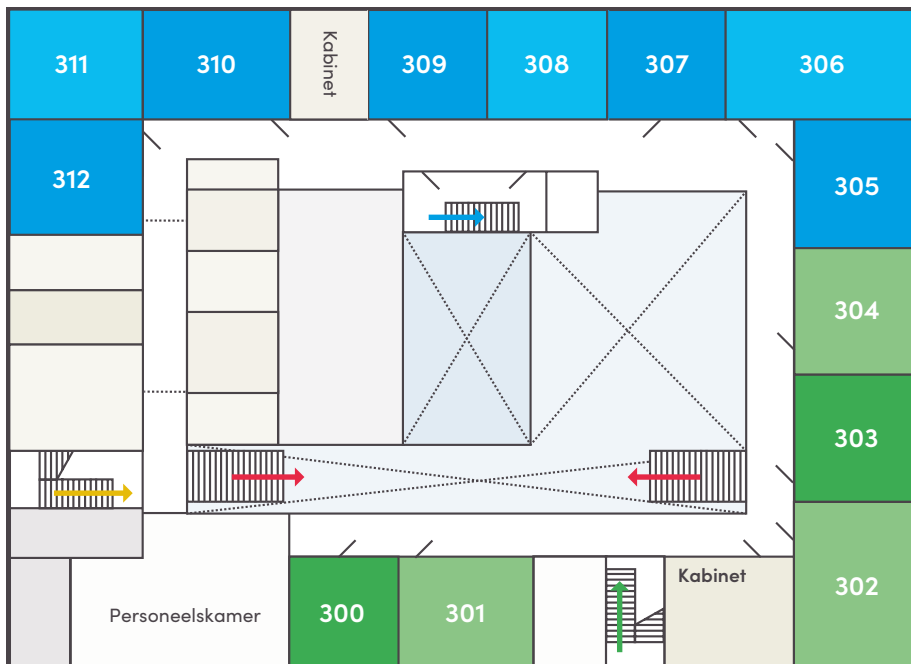

Derde etage

Lyceum
Ypenburg

mavo, havo, atheneum, gymnasium