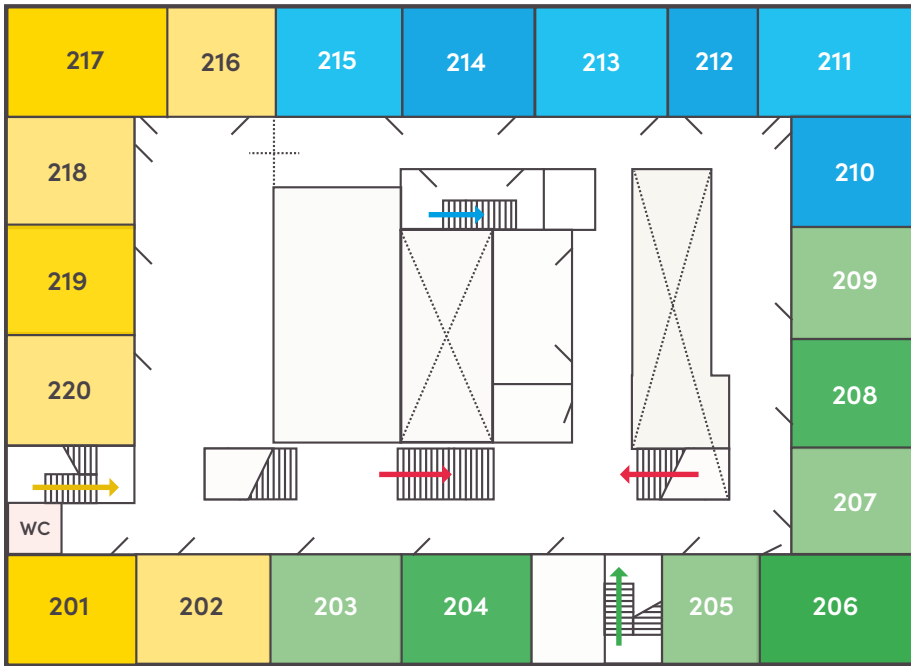

Tweede etage

Trap naar beneden/uitgang:

→ Volg de rode pijlen

Trap naar boven, naar de lokalen:

→ Volg de gele pijlen
naar de gele lokalen

→ Volg de blauwe pijlen naar de
blauwe lokalen

→ Volg de groene pijlen naar de
groene lokalen